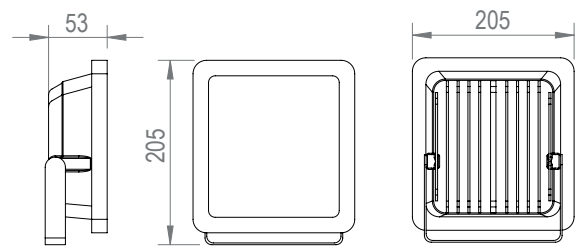

GALLARDO 20W

DATA SHEET

Dados técnicos

Technical specifications

Potência Wattage	20W
Índice de restituição das cores Color rendering index	> 80
Fluxo luminoso Rated luminous flux	1800 lm
Ângulo de feixe Beam angle	140°
Tipo de led Led type	Epistar COB
Temperatura da cor Color temperature	6400K / 4200K / 2800K

Desenho dimensional

Dimensional drawing

Cores e materiais

Colors and materials

Material do corpo Housing material	Alumínio Aluminium
Cor do produto Product color	RAL 9017 <i>preto</i> RAL 9017 <i>black</i>
Material da lente Optical cover	Vidro Glass

Simbologia

Symbology

Dados de encomenda

Order data

Código de encomenda Order code	Temperatura da cor Color temperatures	Código de barras Bar code
4011-283.01	6400K	5600974008101
4011-283.02	4200K	5600974008115
4011-283.03	2800K	5600974008122